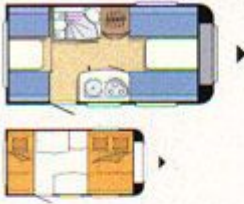

400 KB

De Luxe

L: 471 cm, B: 220 cm, G: 1.100 kg