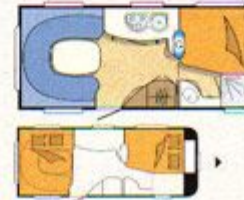

L: 621 cm, B: 230 cm, G: siehe Seite 60-61

540 UL

Excelsior

L: 617 cm, B: 230 cm, G: 1.600 kg

540 UF

De Luxe, Excellent, Prestige

L: 621 cm, B: 230 cm, G: siehe Seite 60-61

540 Uff

Excellent

L: 621 cm, B: 230 cm, G: 1.500 kg

540 UFe

Excellent, Prestige

L: 617 cm, B: 230 cm, G: siehe Seite 60-61

540 UFe

Excelsior

L: 617 cm, B: 230 cm, G: 1.600 kg