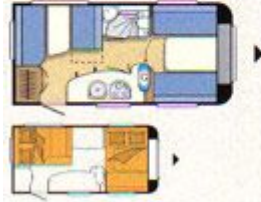

440 SB

De Luxe, Excellent

L: 507 cm, B: 230 cm, G: 1.200 kg