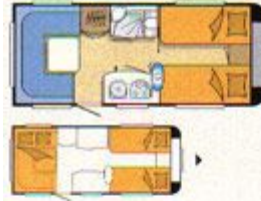

L: 642 cm, B: 250 cm, G: 1.600 kg

**610 UF****Prestige**

L: 692 cm, B: 250 cm, G: 1.800 kg

**610 UF****Excelsior**

L: 712 cm, B: 250 cm, G: 1.900 kg

**650 KMFe****Prestige**

L: 726 cm, B: 250 cm, G: 1.900 kg

Excelsior

L: 712 cm, B: 250 cm, G: 1.900 kg

**Zeichenerklärung:**

Betten

Bad

Sitzgruppe

Kleiderschrank

Schrank

De Luxe, Excellent

L: 507 cm, B: 230 cm, G: 1.200 kg

450 UB

De Luxe, Excellent

L: 518 cm, B: 220 cm, G: 1.200 kg

495 UL

De Luxe, Excellent

L: 589 cm, B: 230 cm, G: 1.400 kg

495 UK

De Luxe

L: 589 cm, B: 230 cm, G: 1.400 kg

495 UFe

Excellent, Prestige

L: 568 cm, B: 230 cm, G: siehe Seite 60-61

540 UL

De Luxe, Excellent, Prestige