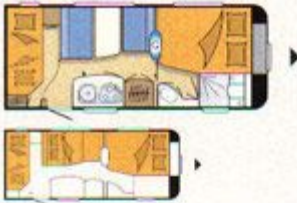

500 KMFe

De Luxe, Excellent

L: 596 cm, B: 230 cm, G: 1.400 kg