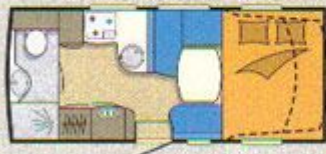

R₁ = 6**D 670 AK FLC****Toscana**

L: 700 cm, B: 233 cm, G: 4.000 kg

R₁ = 6

T 600 AK GFLC
Siesta

L: 641 cm, B: 236 cm, G: 3.500 kg

= 5

**T 650 AK FLC**
Siesta

L: 706 cm, B: 236 cm, G: 3.850 kg

= 6

**T 600 FC**
Siesta

L: 641 cm, B: 236 cm, G: 3.500 kg

= 3

**T 600 GFLC**
Siesta

L: 641 cm, B: 236 cm, G: 3.500 kg

= 3

**D 595 AK LC**
Toscana

L: 615 cm, B: 233 cm, G: 3.500 kg

= 3

**D 615 AK KLC**
Toscana

L: 646 cm, B: 233 cm, G: 3.500 kg

= 5

D 600 FL **Toscana**

L: 648 cm, B: 233 cm, G: 3.500 kg

Liegeplätze = 4

**D 600 GFLC** **Toscana**

L: 648 cm, B: 233 cm, G: 3.500 kg

Liegeplätze = 3

**D 650 FLC** **Toscana Exclusive**

L: 697 cm, B: 231 cm, G: 3.500 kg

Liegeplätze = 4

**D 650 GFLC** **Toscana Exclusive**

L: 697 cm, B: 231 cm, G: 3.500 kg