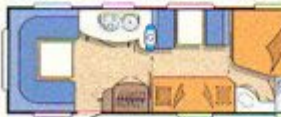

L: 642 cm, B: 250 cm, G: 1.600 kg

**610 UF****Prestige**

L: 692 cm, B: 250 cm, G: 1.800 kg

**610 UF****Excelsior**

L: 712 cm, B: 250 cm, G: 1.900 kg

**650 KMFe****Prestige**

L: 726 cm, B: 250 cm, G: 1.900 kg

**650 WFU****Prestige**

L: 726 cm, B: 250 cm, G: 1.900 kg

**720 UMF****Prestige**

L: 796 cm, B: 250 cm, G: 2.000 kg

**720 UKFe****Prestige**

L: 796 cm, B: 250 cm, G: 2.000 kg

560 KMFe

▲▲▲▲▲

Excelsior

L: 639 cm, B: 250 cm, G: 1.600 kg

**610 UL**

▲▲▲▲

Prestige

L: 692 cm, B: 250 cm, G: 1.800 kg

**610 UL**

▲▲▲▲