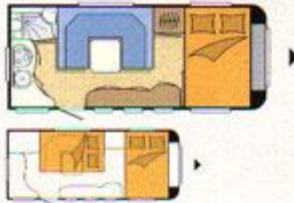

520 TMF

De Luxe

L: 596 cm, B: 230 cm, G: 1.500 kg