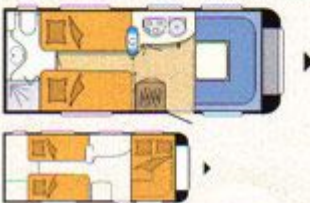

Excelsior

L: 712 cm, B: 250 cm, G: 1.900 kg

**Zeichenerklärung:**

Betten

Bad

Sitzgruppe

Kleiderschrank

Schrank

L: 621 cm, B: 230 cm, G: siehe Seite 60-61

540 UL

Excelsior

L: 617 cm, B: 230 cm, G: 1.600 kg

540 UF

De Luxe, Excellent, Prestige

L: 621 cm, B: 230 cm, G: siehe Seite 60-61

540 Uff

L: 540 cm, B: 230 cm, G: 1.300 kg

**500 KMFe****De Luxe, Excellent**

L: 596 cm, B: 230 cm, G: 1.400 kg

**520 TMF****De Luxe**

L: 596 cm, B: 230 cm, G: 1.500 kg

**540 UF****Excelsior**

L: 617 cm, B: 230 cm, G: 1.600 kg

**540 UK****DeLuxe, Excellent**

L: 621 cm, B: 230 cm, G: 1.500 kg

**540 WLU****Excellent, Prestige**

L: 617 cm, B: 230 cm, G: siehe Seite 60-61

**560 UL****Excellent, Prestige**

L: 639 cm, B: 250 cm, G: 1.600 kg