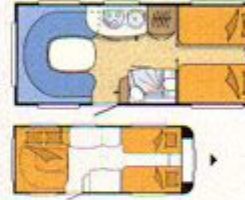

L: 642 cm, B: 250 cm, G: 1.600 kg

**610 UF****Prestige**

L: 692 cm, B: 250 cm, G: 1.800 kg

**610 UF****Excelsior**

L: 712 cm, B: 250 cm, G: 1.900 kg

**650 KMFe****Prestige**

L: 726 cm, B: 250 cm, G: 1.900 kg

Excelsior

L: 639 cm, B: 250 cm, G: 1.600 kg

**610 UL**

▲▲▲▲

Prestige

L: 692 cm, B: 250 cm, G: 1.800 kg

**610 UL**

▲▲▲▲

495 UK

De Luxe

L: 589 cm, B: 230 cm, G: 1.400 kg

495 UFe

Excellent, Prestige

L: 568 cm, B: 230 cm, G: siehe Seite 60-61

540 UL

De Luxe, Excellent, Prestige

L: 621 cm, B: 230 cm, G: siehe Seite 60-61

540 UL

Excelsior

L: 617 cm, B: 230 cm, G: 1.600 kg

540 UF

De Luxe, Excellent, Prestige

L: 621 cm, B: 230 cm, G: siehe Seite 60-61

540 Uff