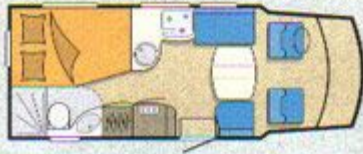

L: 706 cm, B: 236 cm, G: 3.850 kg

R₁ = 4**T 650 GFLC****Siesta**

L: 706 cm, B: 236 cm, G: 3.850 kg

R₁ = 4**D 615 AK GFLC****Toscana**

L: 646 cm, B: 233 cm, G: 3.500 kg

R₁ = 5**D 670 AK GFM****Toscana**

L: 700 cm, B: 233 cm, G: 4.000 kg

R₁ = 6**D 670 AK FLC****Toscana**

L: 700 cm, B: 233 cm, G: 4.000 kg

R₁ = 6

T 600 AK GFLC
Siesta

L: 641 cm, B: 236 cm, G: 3.500 kg

= 5

**T 650 AK FLC**
Siesta

L: 706 cm, B: 236 cm, G: 3.850 kg

= 6

**T 600 FC**
Siesta

L: 641 cm, B: 236 cm, G: 3.500 kg

= 3

**T 600 GFLC**
Siesta

L: 641 cm, B: 236 cm, G: 3.500 kg

= 3

**D 595 AK LC**
Toscana