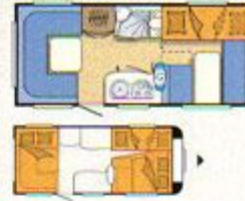

Excelsior

L: 712 cm, B: 250 cm, G: 1.900 kg

**Zeichenerklärung:**

Betten

Bad

Sitzgruppe

Kleiderschrank

Schrank

De Luxe, Excellent

L: 507 cm, B: 230 cm, G: 1.200 kg

450 UB

De Luxe, Excellent

L: 518 cm, B: 220 cm, G: 1.200 kg

495 UL

De Luxe, Excellent

L: 589 cm, B: 230 cm, G: 1.400 kg

495 UK

De Luxe

L: 589 cm, B: 230 cm, G: 1.400 kg

495 UFe

Excellent, Prestige

L: 568 cm, B: 230 cm, G: siehe Seite 60-61

540 UL

De Luxe, Excellent, Prestige