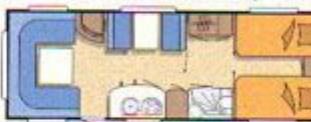

L: 642 cm, B: 250 cm, G: 1.600 kg

**610 UF****Prestige**

L: 692 cm, B: 250 cm, G: 1.800 kg

**610 UF****Excelsior**

L: 712 cm, B: 250 cm, G: 1.900 kg

**650 KMFe****Prestige**

L: 726 cm, B: 250 cm, G: 1.900 kg

Excelsior

L: 639 cm, B: 250 cm, G: 1.600 kg

**610 UL**

▲▲▲▲

Prestige

L: 692 cm, B: 250 cm, G: 1.800 kg

**610 UL**

▲▲▲▲

L: 726 cm, B: 250 cm, G: 1.900 kg

**650 KFU**

▲▲▲▲▲

Prestige

L: 731 cm, B: 250 cm, G: 1.900 kg

**650 UFF**

▲▲▲▲

Excelsior

L: 731 cm, B: 250 cm, G: 1.900 kg

**720 UML**

▲▲▲▲▲

Prestige

L: 796 cm, B: 250 cm, G: 2.000 kg

**750 UML**

▲▲▲▲▲

Landhaus