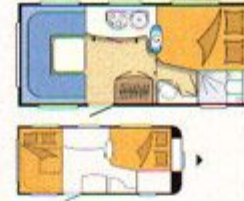

Excelsior

L: 712 cm, B: 250 cm, G: 1.900 kg

**Zeichenerklärung:**

Betten

Bad

Sitzgruppe

Kleiderschrank

Schrank

De Luxe, Excellent

L: 507 cm, B: 230 cm, G: 1.200 kg

450 UB

De Luxe, Excellent

L: 518 cm, B: 220 cm, G: 1.200 kg

495 UL

De Luxe, Excellent

L: 589 cm, B: 230 cm, G: 1.400 kg

495 UK

De Luxe

L: 589 cm, B: 230 cm, G: 1.400 kg

495 UFe

Excellent, Prestige

L: 568 cm, B: 230 cm, G: siehe Seite 60-61

540 UL

De Luxe, Excellent, Prestige

L: 621 cm, B: 230 cm, G: siehe Seite 60-61

540 UL

Excelsior

L: 617 cm, B: 230 cm, G: 1.600 kg

540 UF

De Luxe, Excellent, Prestige

L: 621 cm, B: 230 cm, G: siehe Seite 60-61

540 Uff