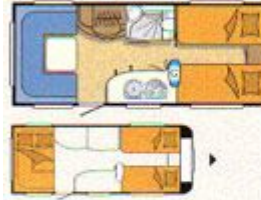

Excelsior

L: 712 cm, B: 250 cm, G: 1.900 kg

**Zeichenerklärung:**

Betten

Bad

Sitzgruppe

Kleiderschrank

Schrank

495 UK

De Luxe

L: 589 cm, B: 230 cm, G: 1.400 kg

495 UFe

Excellent, Prestige

L: 568 cm, B: 230 cm, G: siehe Seite 60-61

540 UL

De Luxe, Excellent, Prestige

L: 621 cm, B: 230 cm, G: siehe Seite 60-61

540 UL

Excelsior

L: 617 cm, B: 230 cm, G: 1.600 kg

540 UF

De Luxe, Excellent, Prestige

L: 621 cm, B: 230 cm, G: siehe Seite 60-61

540 Uff