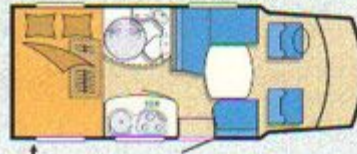

R₁ = 6**D 670 AK FLC****Toscana**

L: 700 cm, B: 233 cm, G: 4.000 kg

R₁ = 6

T 600 AK GFLC
Siesta

L: 641 cm, B: 236 cm, G: 3.500 kg

= 5

**T 650 AK FLC**
Siesta

L: 706 cm, B: 236 cm, G: 3.850 kg

= 6

**T 600 FC**
Siesta

L: 641 cm, B: 236 cm, G: 3.500 kg

= 3

**T 600 GFLC**
Siesta

L: 641 cm, B: 236 cm, G: 3.500 kg

= 3

**D 595 AK LC**
Toscana

L: 615 cm, B: 233 cm, G: 3.500 kg

= 3

**D 615 AK KLC**
Toscana

L: 646 cm, B: 233 cm, G: 3.500 kg

= 5

D 600 FL **Toscana**

L: 648 cm, B: 233 cm, G: 3.500 kg

Liegeplätze = 4

**D 600 GFLC** **Toscana**

L: 648 cm, B: 233 cm, G: 3.500 kg

Liegeplätze = 3

**D 650 FLC** **Toscana Exclusive**

L: 697 cm, B: 231 cm, G: 3.500 kg

Liegeplätze = 4

**D 650 GFLC** **Toscana Exclusive**

L: 697 cm, B: 231 cm, G: 3.500 kg