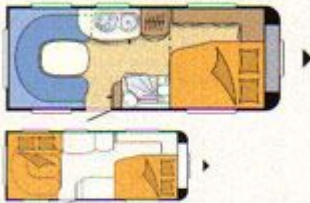

540 UF

Excelsior

L: 617 cm, B: 230 cm, G: 1.600 kg